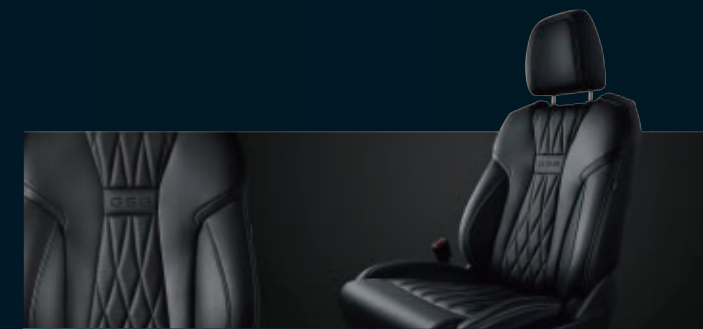

## РОСКОШНЫЙ САЛОН

ФУНКЦИОНАЛЬНЫЙ, ТИХИЙ, ПРОСТОРНЫЙ

ТРИ РЯДА СИДЕНИЙ С ЭЛЕКТРОПРИВОДОМ ДЛЯ КОМФОРТНОЙ РЕГУЛИРОВКИ

ПРОСТРОЧКА В ФОРМЕ КРИСТАЛЛА

ПЕРФОРИРОВАННАЯ КОЖА С РОМБОВИДНЫМ УЗОРОМ. ВОПЛОЩЕНИЕ ИЗЫСКАННОСТИ И МОЩИ ОТ ВЫШИВКИ ЛОГОТИПА ДО МАЛЕЙШЕГО СТЕЖКА