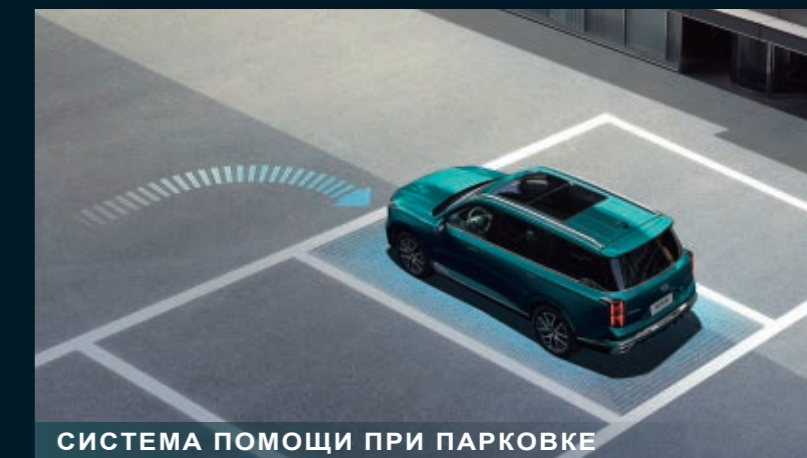

СИСТЕМА ПОМОЩИ ПРИ ПАРКОВКЕ